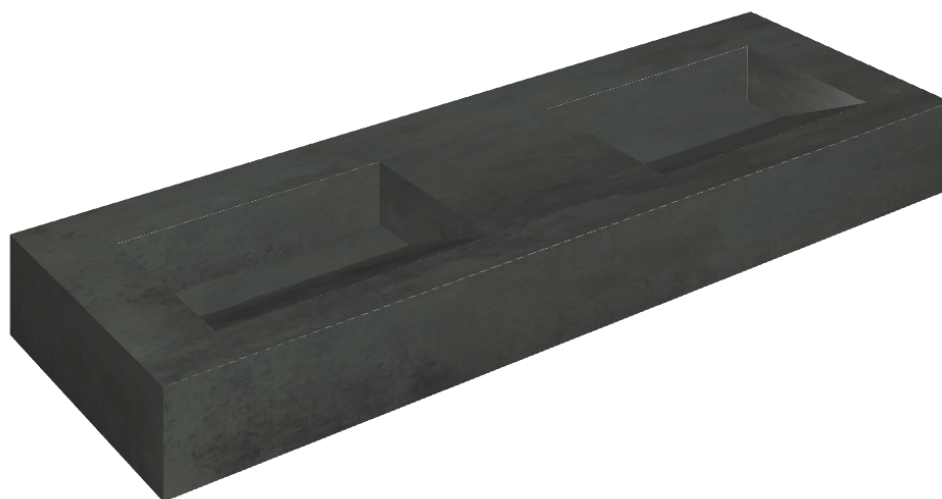

## Washbasin Duo 150

Rivestimento del  
prodotto  
Surface Steel Matt

I colori e le altre caratteristiche estetiche delle piastrelle presenti nelle illustrazioni presenti sul sito sono puramente indicativi. Guarda sempre i campioni di persona prima dell'acquisto.