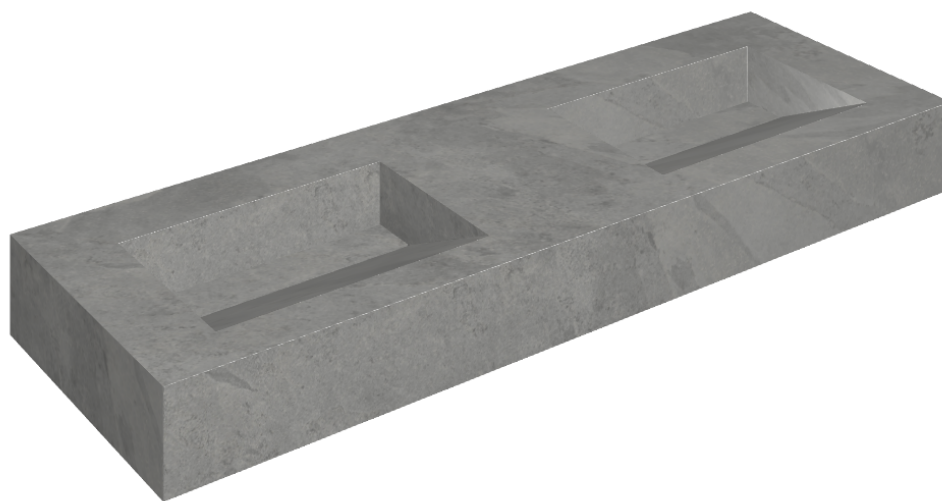

SCHEDA DI CONFIGURAZIONE

Cod. art.: 620810000013

Fly Evo

Washbasin Duo 150

Rivestimento del
prodotto

Materia Carbonio
Matt

I colori e le altre caratteristiche estetiche delle piastrelle presenti nelle illustrazioni presenti sul sito sono puramente indicativi. Guarda sempre i campioni di persona prima dell'acquisto.