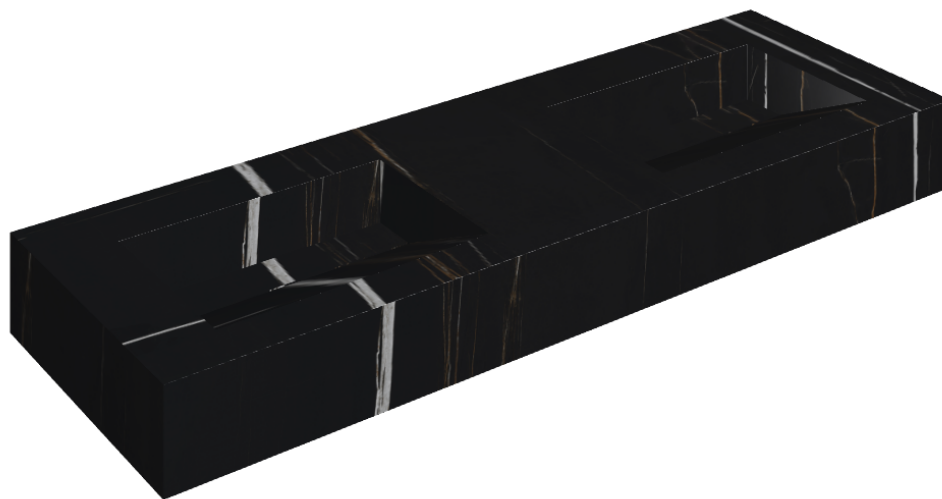

SCHEDA DI CONFIGURAZIONE

Cod. art.: 620810000013

Fly Evo

Washbasin Duo 150

Rivestimento del
prodotto

Charme Deluxe
Sahara Noir Matt

I colori e le altre caratteristiche estetiche delle piastrelle presenti nelle illustrazioni presenti sul sito sono puramente indicativi. Guarda sempre i campioni di persona prima dell'acquisto.