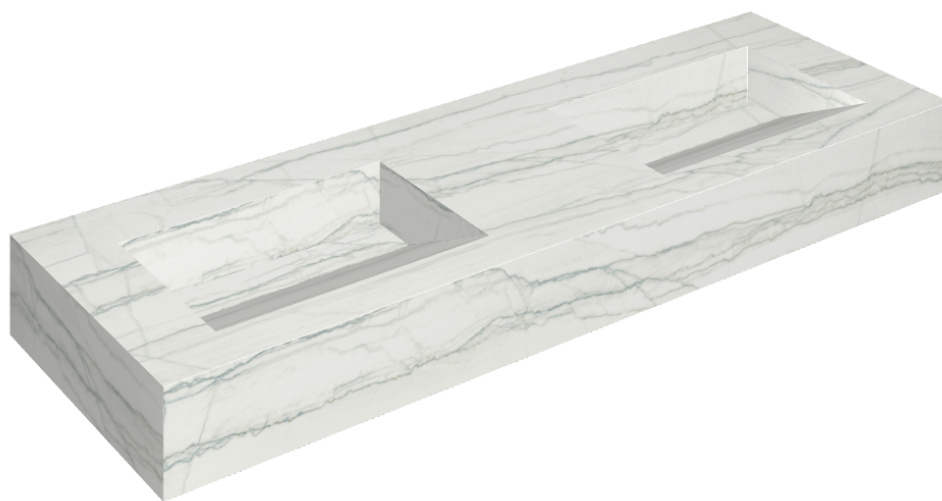

SCHEDA DI CONFIGURAZIONE

Cod. art.:

620810000013

Fly Evo

Washbasin Duo 150

Rivestimento del
prodotto

Charme Advance
Platinum White Matt

I colori e le altre caratteristiche estetiche delle piastrelle presenti nelle illustrazioni presenti sul sito sono puramente indicativi. Guarda sempre i campioni di persona prima dell'acquisto.