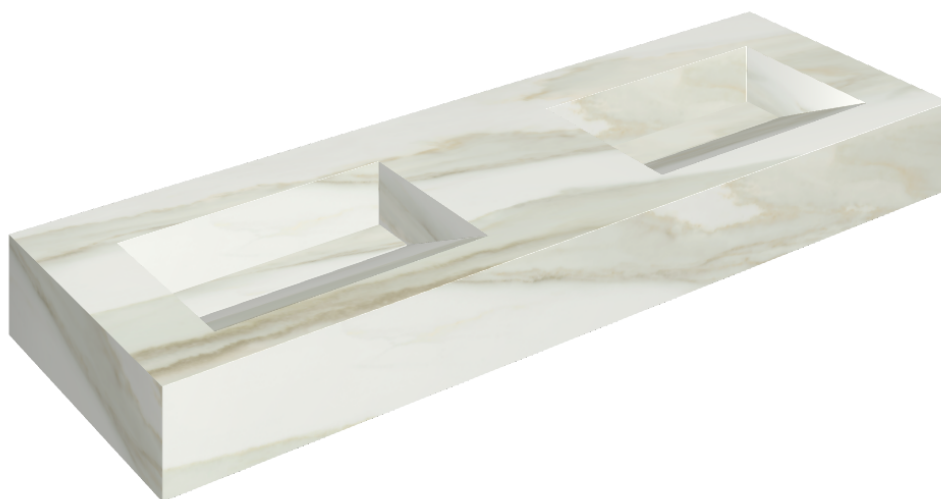

SCHEDA DI CONFIGURAZIONE

Cod. art.: 620810000013

Fly Evo

Washbasin Duo 150

Rivestimento del prodotto

Charme Advance
Crema Delicato Matt

I colori e le altre caratteristiche estetiche delle piastrelle presenti nelle illustrazioni presenti sul sito sono puramente indicativi. Guarda sempre i campioni di persona prima dell'acquisto.