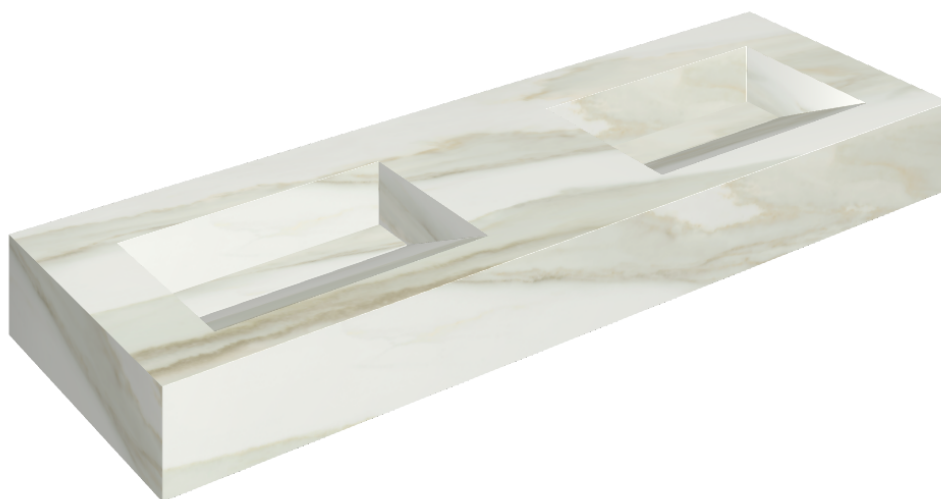

SCHEDA DI CONFIGURAZIONE

Cod. art.: 620810000013

Fly Evo

Washbasin Duo 150

Rivestimento del prodotto

Charme Advance
Crema Delicato Matt

I colori e le altre caratteristiche estetiche delle piastrelle presenti nelle illustrazioni presenti sul sito sono puramente indicativi. Guarda sempre i campioni di persona prima dell'acquisto.

Trova il punto vendita autorizzato più vicino:

<https://www.italonceramica.ru/ru/home/dealer/>