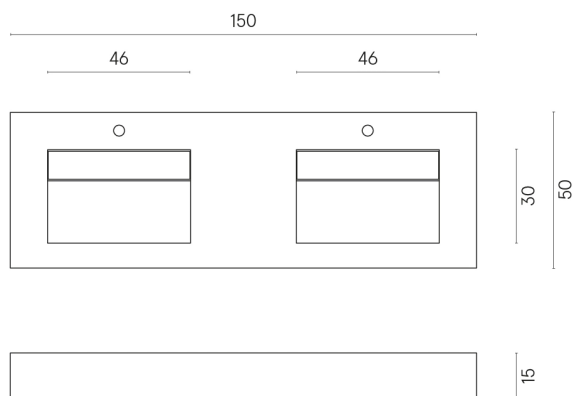

SCHEDA DI CONFIGURAZIONE

Cod. art.: 620810000013

Fly Evo

Washbasin Duo 150

Rivestimento del
prodotto

Metropolis Graphtie
Dark Matt

I colori e le altre caratteristiche estetiche delle piastrelle presenti nelle illustrazioni presenti sul sito sono puramente indicativi. Guarda sempre i campioni di persona prima dell'acquisto.