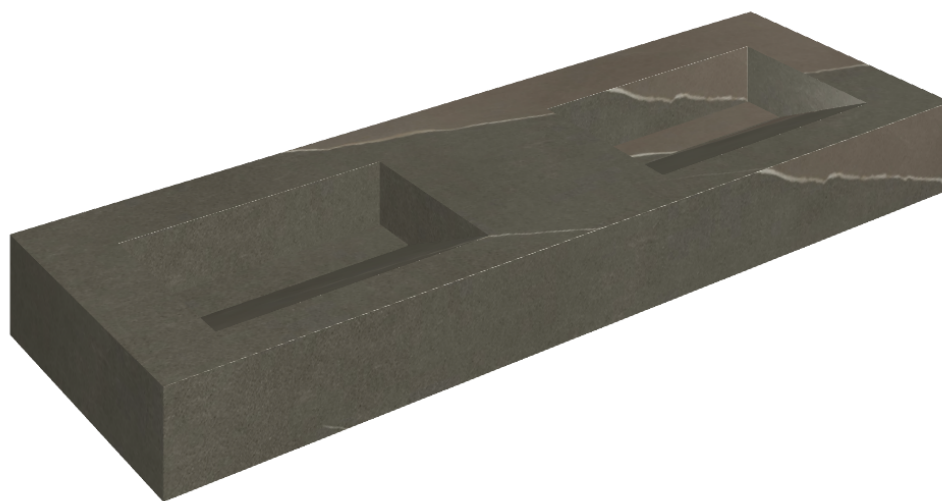

# Fly Evo

## Washbasin Duo 150

Rivestimento del  
prodotto  
Metropolis Arcadia  
Brown Matt

I colori e le altre caratteristiche estetiche delle piastrelle presenti nelle illustrazioni presenti sul sito sono puramente indicativi. Guarda sempre i campioni di persona prima dell'acquisto.