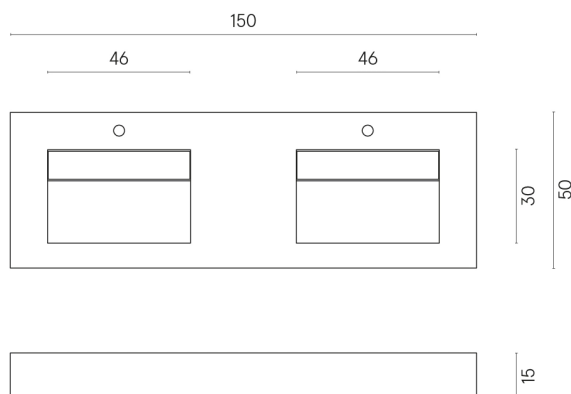

SCHEDA DI CONFIGURAZIONE

Cod. art.: 620810000013

Fly Evo

Washbasin Duo 150

Rivestimento del
prodotto
Metropolis Arcadia
Brown Matt

I colori e le altre caratteristiche estetiche delle piastrelle presenti nelle illustrazioni presenti sul sito sono puramente indicativi. Guarda sempre i campioni di persona prima dell'acquisto.