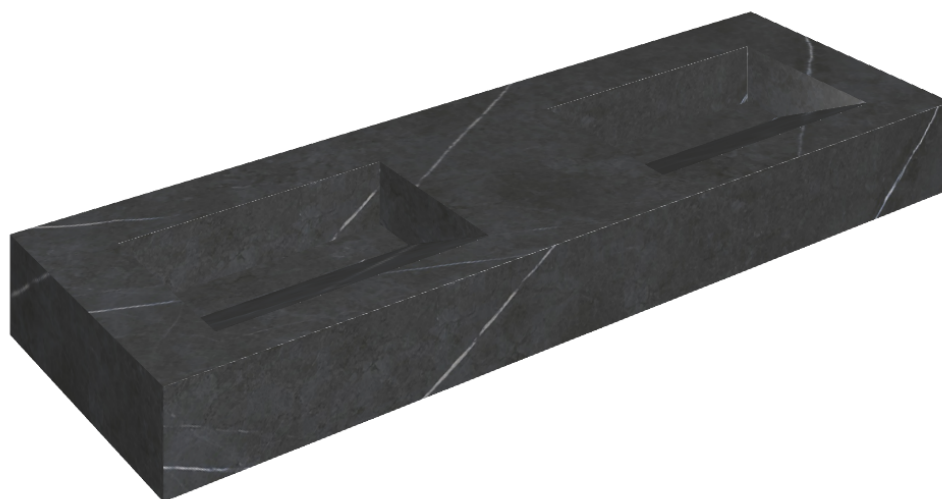

SCHEDA DI CONFIGURAZIONE

Cod. art.: 620810000013

Fly Evo

Washbasin Duo 150

Rivestimento del
prodotto

Metropolis Imperial
Black Matt

I colori e le altre caratteristiche estetiche delle piastrelle presenti nelle illustrazioni presenti sul sito sono puramente indicativi. Guarda sempre i campioni di persona prima dell'acquisto.

**Trova il punto vendita
autorizzato più vicino:**

<https://www.italonceramica.ru/ru/home/dealer/>

ITALON HOME

© COPYRIGHT ITALON - АО Керамогранитный завод 142800, Россия, Московская область, г. Ступино, Староситненское шоссе, вл. 32 - Тел. +7 495 2251322 / Факс +7 495 2251346