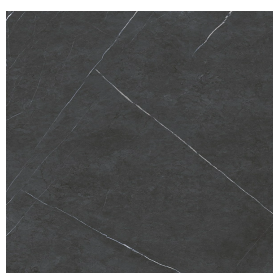

SCHEDA DI CONFIGURAZIONE

Cod. art.: 620810000013

Fly Evo

Washbasin Duo 150

Rivestimento del
prodotto

Metropolis Imperial
Black Matt

I colori e le altre caratteristiche estetiche delle piastrelle presenti nelle illustrazioni presenti sul sito sono puramente indicativi. Guarda sempre i campioni di persona prima dell'acquisto.