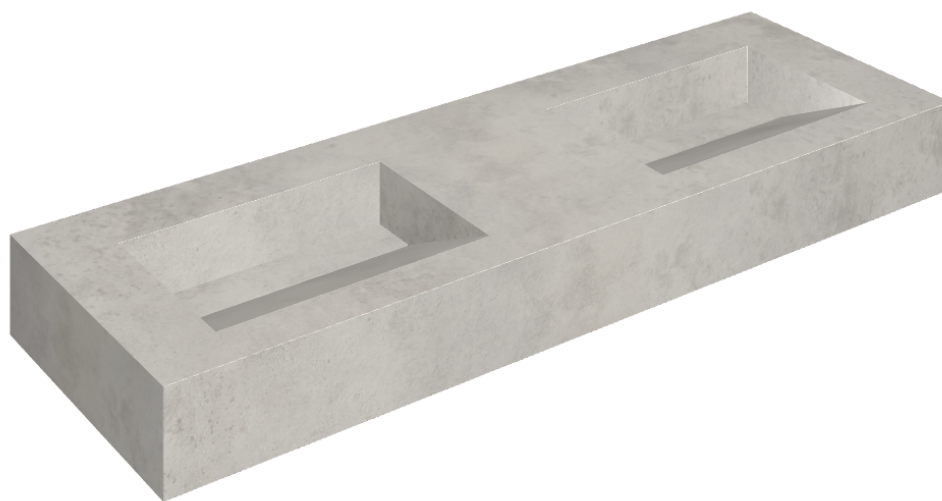

SCHEDA DI CONFIGURAZIONE

Cod. art.: 620810000013

Fly Evo

Washbasin Duo 150

Rivestimento del
prodotto

Millennium Silver Matt

I colori e le altre caratteristiche estetiche delle piastrelle presenti nelle illustrazioni presenti sul sito sono puramente indicativi. Guarda sempre i campioni di persona prima dell'acquisto.