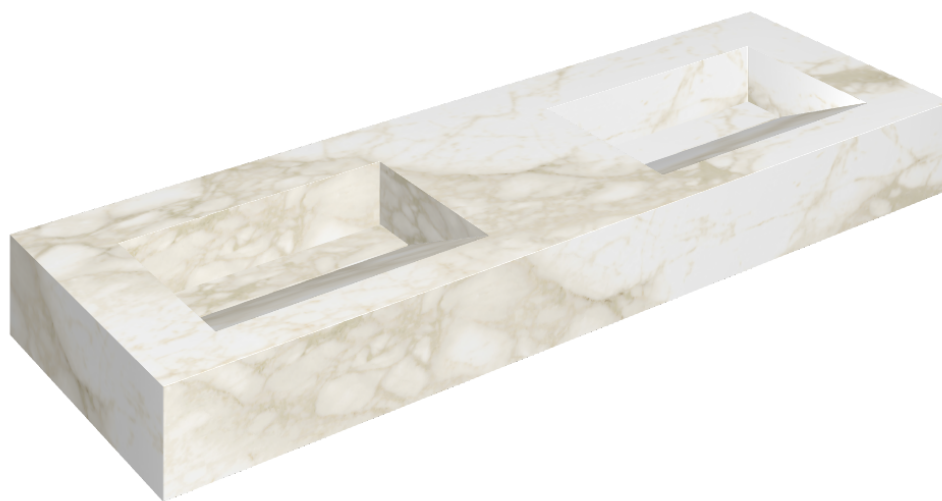

## Washbasin Duo 150

Rivestimento del  
prodotto

Eternum Carrara Lux

I colori e le altre caratteristiche estetiche delle piastrelle presenti nelle illustrazioni presenti sul sito sono puramente indicativi. Guarda sempre i campioni di persona prima dell'acquisto.