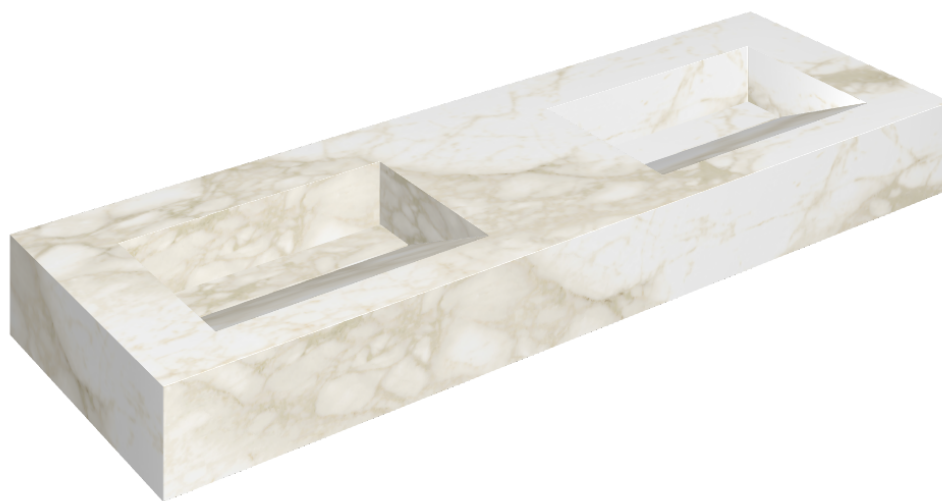

SCHEDA DI CONFIGURAZIONE

Cod. art.: 620810000013

Fly Evo

Washbasin Duo 150

Rivestimento del
prodotto

Eternum Carrara Lux

I colori e le altre caratteristiche estetiche delle piastrelle presenti nelle illustrazioni presenti sul sito sono puramente indicativi. Guarda sempre i campioni di persona prima dell'acquisto.