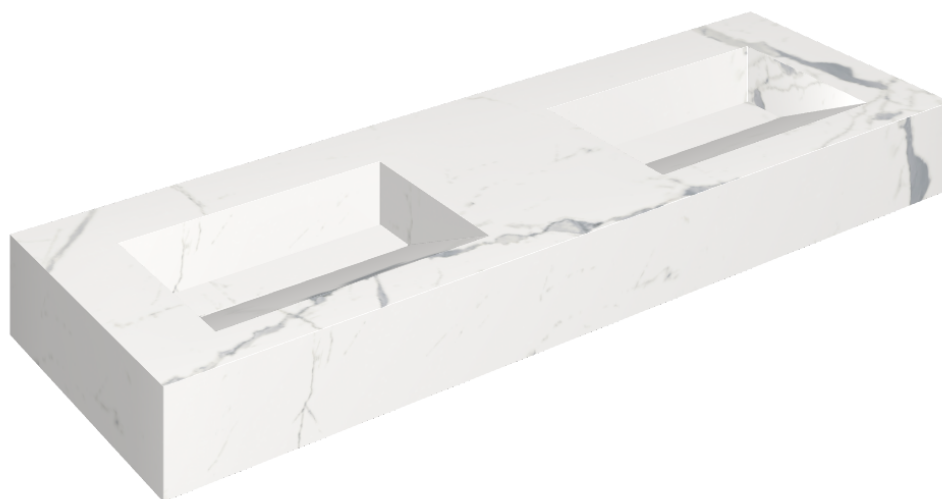

## Washbasin Duo 150

Rivestimento del  
prodotto

Stellaris Statuario  
White Matt

I colori e le altre caratteristiche estetiche delle piastrelle presenti nelle illustrazioni presenti sul sito sono puramente indicativi. Guarda sempre i campioni di persona prima dell'acquisto.