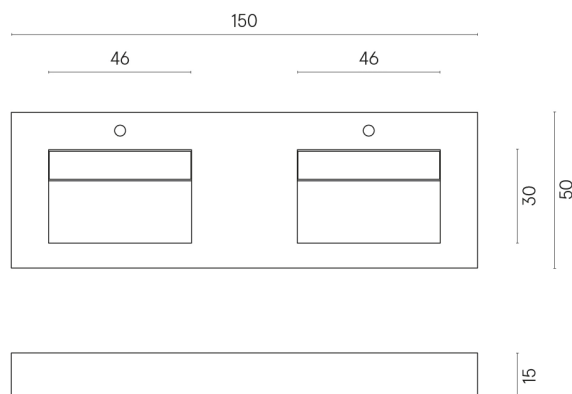

SCHEDA DI CONFIGURAZIONE

Cod. art.: 620810000013

Fly Evo

Washbasin Duo 150

Rivestimento del
prodotto

Stellaris Precious
Black Matt

I colori e le altre caratteristiche estetiche delle piastrelle presenti nelle illustrazioni presenti sul sito sono puramente indicativi. Guarda sempre i campioni di persona prima dell'acquisto.