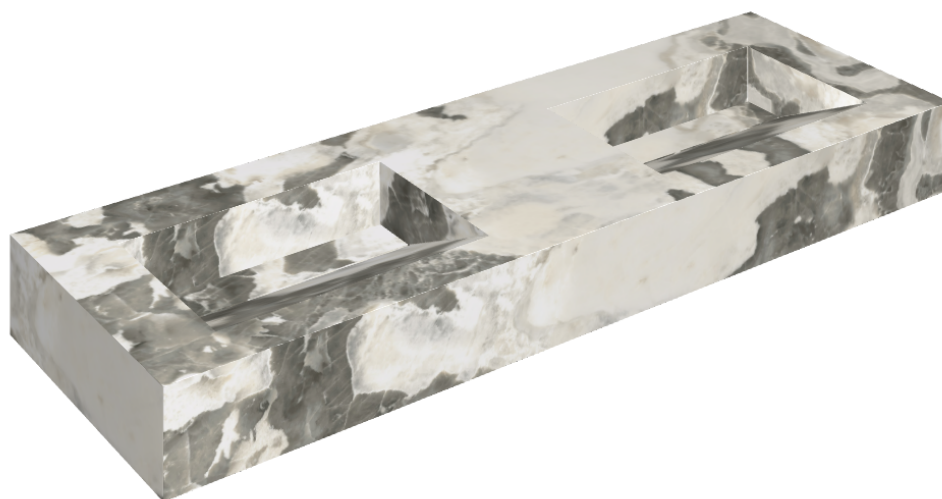

## Washbasin Duo 150

Rivestimento del  
prodotto

Stellaris Dover Light  
Matt

I colori e le altre caratteristiche estetiche delle piastrelle presenti nelle illustrazioni presenti sul sito sono puramente indicativi. Guarda sempre i campioni di persona prima dell'acquisto.