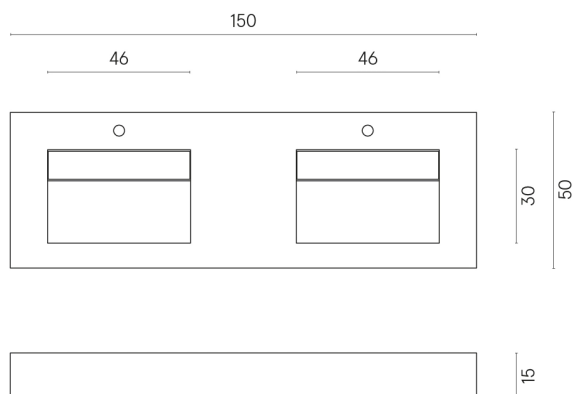

SCHEDA DI CONFIGURAZIONE

Cod. art.: 620810000013

Fly Evo

Washbasin Duo 150

Rivestimento del
prodotto

Stellaris Madagascar
Dark Matt

I colori e le altre caratteristiche estetiche delle piastrelle presenti nelle illustrazioni presenti sul sito sono puramente indicativi. Guarda sempre i campioni di persona prima dell'acquisto.