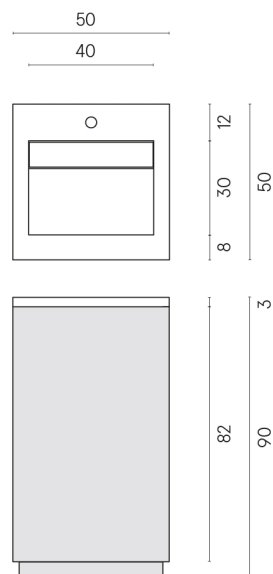

SCHEDA DI CONFIGURAZIONE

Cod. art.: 620810000019

Cube Air

Washbasin 50 Wood

Rivestimento del
prodotto

Charme Evo Antracite
Matt

I colori e le altre caratteristiche estetiche delle piastrelle presenti nelle illustrazioni presenti sul sito sono puramente indicativi. Guarda sempre i campioni di persona prima dell'acquisto.