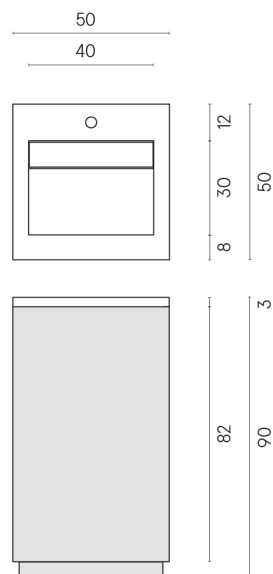

Cod. art.:

620810000019

Cube Air

Washbasin 50 Wood

Rivestimento del
prodotto

Metropolis Absolut
Silver Matt

I colori e le altre caratteristiche estetiche delle piastrelle presenti nelle illustrazioni presenti sul sito sono puramente indicativi. Guarda sempre i campioni di persona prima dell'acquisto.