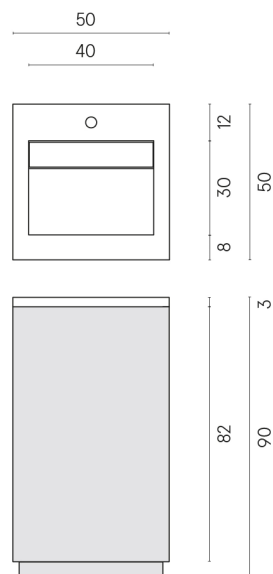

SCHEDA DI CONFIGURAZIONE

Cod. art.: 620810000019

Cube Air

Washbasin 50 Wood

Rivestimento del
prodotto
Continuum Polar Matt

I colori e le altre caratteristiche estetiche delle piastrelle presenti nelle illustrazioni presenti sul sito sono puramente indicativi. Guarda sempre i campioni di persona prima dell'acquisto.