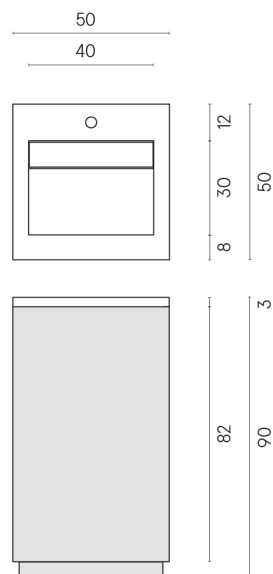

SCHEDA DI CONFIGURAZIONE

Cod. art.:

620810000019

Cube Air

Washbasin 50 Wood

Rivestimento del
prodotto

Continuum Iron Matt

I colori e le altre caratteristiche estetiche delle piastrelle presenti nelle illustrazioni presenti sul sito sono puramente indicativi. Guarda sempre i campioni di persona prima dell'acquisto.