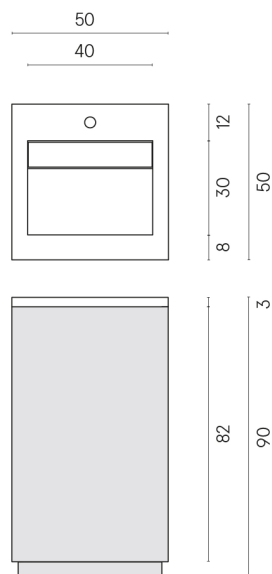

SCHEDA DI CONFIGURAZIONE

Cod. art.:

620810000019

Cube Air

Washbasin 50 Wood

Rivestimento del
prodotto

Eternum Cream Matt

I colori e le altre caratteristiche estetiche delle piastrelle presenti nelle illustrazioni presenti sul sito sono puramente indicativi. Guarda sempre i campioni di persona prima dell'acquisto.