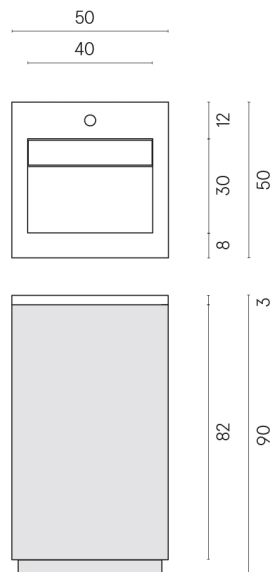

SCHEDA DI CONFIGURAZIONE

Cod. art.:

620810000019

Cube Air

Washbasin 50 Wood

Rivestimento del
prodotto
Eternum Gold Matt

I colori e le altre caratteristiche estetiche delle piastrelle presenti nelle illustrazioni presenti sul sito sono puramente indicativi. Guarda sempre i campioni di persona prima dell'acquisto.

**Trova il punto vendita
autorizzato più vicino:**

<https://www.italonceramica.ru/ru/home/dealer/>

ITALON HOME

© COPYRIGHT ITALON - АО Керамогранитный завод 142800, Россия, Московская область, г. Ступино, Староситненское шоссе, вл. 32 - Тел. +7 495 2251322 / Факс +7 495 2251346