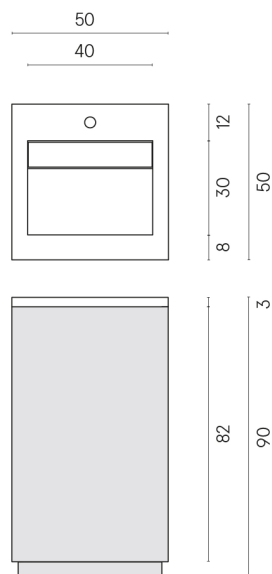

SCHEDA DI CONFIGURAZIONE

Cod. art.:

620810000019

Cube Air

Washbasin 50 Wood

Rivestimento del
prodotto

Stellaris Statuario
White Matt

I colori e le altre caratteristiche estetiche delle piastrelle presenti nelle illustrazioni presenti sul sito sono puramente indicativi. Guarda sempre i campioni di persona prima dell'acquisto.