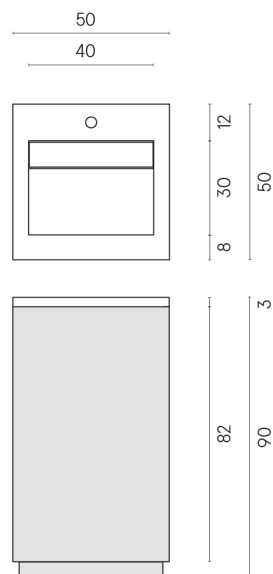

Cod. art.:

620810000028

Cube Air

Washbasin 50 White

Rivestimento del
prodotto

Charme Extra Carrara
Matt

I colori e le altre caratteristiche estetiche delle piastrelle presenti nelle illustrazioni presenti sul sito sono puramente indicativi. Guarda sempre i campioni di persona prima dell'acquisto.