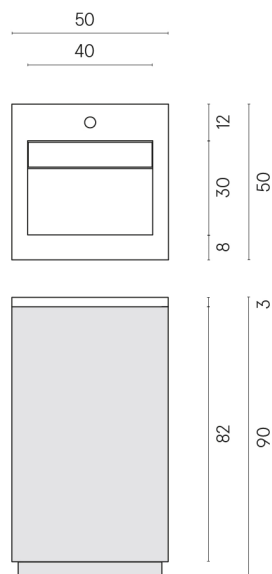

SCHEDA DI CONFIGURAZIONE

Cod. art.: 620810000028

Cube Air

Washbasin 50 White

Rivestimento del
prodotto

Genesis Jupiter Silver
Matt

I colori e le altre caratteristiche estetiche delle piastrelle presenti nelle illustrazioni presenti sul sito sono puramente indicativi. Guarda sempre i campioni di persona prima dell'acquisto.