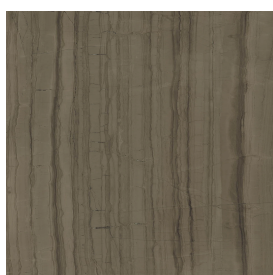

SCHEDA DI CONFIGURAZIONE

Cod. art.:

620810000028

Cube Air

Washbasin 50 White

Rivestimento del
prodotto

Charme Advance
Elegant Brown Lux

I colori e le altre caratteristiche estetiche delle piastrelle presenti nelle illustrazioni presenti sul sito sono puramente indicativi. Guarda sempre i campioni di persona prima dell'acquisto.