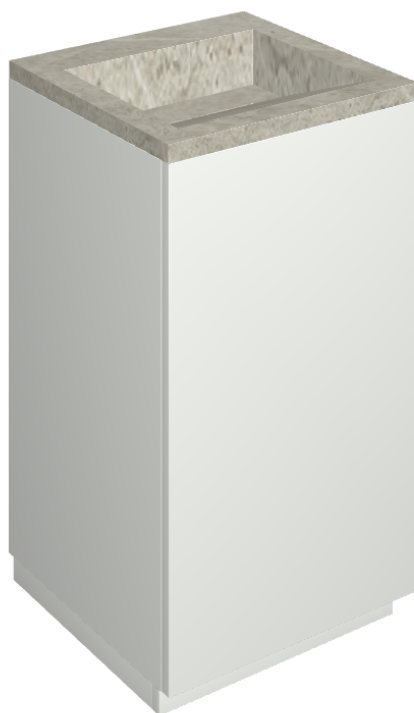

Cod. art.:

620810000028

# Cube Air

Washbasin 50 White

Rivestimento del  
prodotto

Metropolis Absolut  
Silver Matt

I colori e le altre caratteristiche estetiche delle piastrelle presenti nelle illustrazioni presenti sul sito sono puramente indicativi. Guarda sempre i campioni di persona prima dell'acquisto.