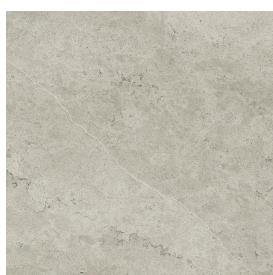

# Cube Air

Washbasin 50 White

Rivestimento del  
prodotto

Metropolis Absolut  
Silver Matt

I colori e le altre caratteristiche estetiche delle piastrelle presenti nelle illustrazioni presenti sul sito sono puramente indicativi. Guarda sempre i campioni di persona prima dell'acquisto.