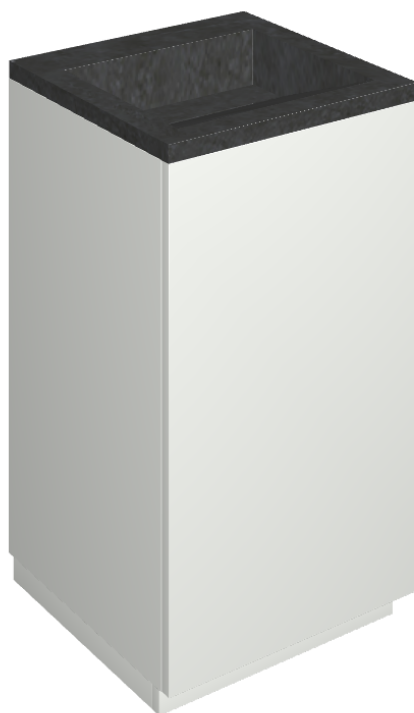

Cod. art.:

620810000028

# Cube Air

Washbasin 50 White

Rivestimento del  
prodotto

Metropolis Imperial  
Black Matt

I colori e le altre caratteristiche estetiche delle piastrelle presenti nelle illustrazioni presenti sul sito sono puramente indicativi. Guarda sempre i campioni di persona prima dell'acquisto.