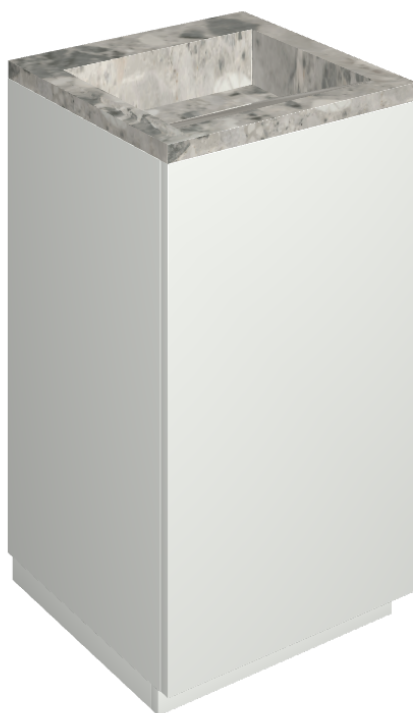

SCHEDA DI CONFIGURAZIONE

Cod. art.:

620810000028

Cube Air

Washbasin 50 White

Rivestimento del
prodotto

Continuum Stone
Grey Matt

I colori e le altre caratteristiche estetiche delle piastrelle presenti nelle illustrazioni presenti sul sito sono puramente indicativi. Guarda sempre i campioni di persona prima dell'acquisto.

**Trova il punto vendita
autorizzato più vicino:**

<https://www.italonceramica.ru/ru/home/dealer/>