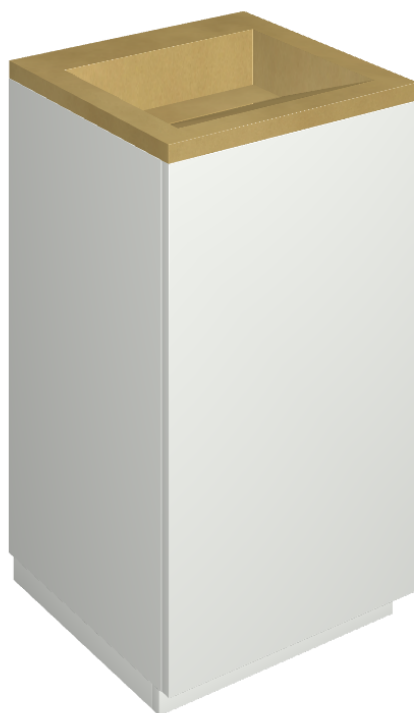

Cod. art.:

620810000028

Cube Air

Washbasin 50 White

Rivestimento del
prodotto

Continuum Brass
Gold Honed

I colori e le altre caratteristiche estetiche delle piastrelle presenti nelle illustrazioni presenti sul sito sono puramente indicativi. Guarda sempre i campioni di persona prima dell'acquisto.