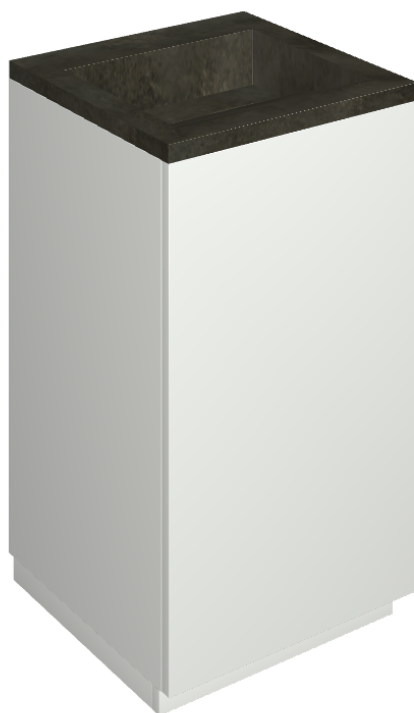

Cod. art.:

620810000028

Cube Air

Washbasin 50 White

Rivestimento del
prodotto

Continuum Brass
Dark Honed

I colori e le altre caratteristiche estetiche delle piastrelle presenti nelle illustrazioni presenti sul sito sono puramente indicativi. Guarda sempre i campioni di persona prima dell'acquisto.