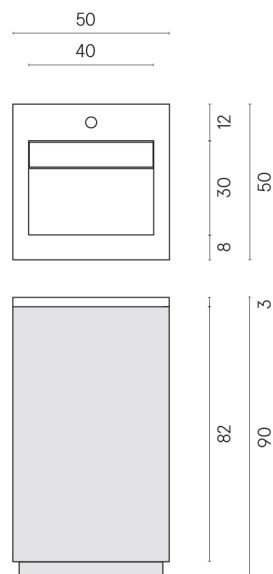

SCHEDA DI CONFIGURAZIONE

Cod. art.: 620810000028

Cube Air

Washbasin 50 White

Rivestimento del
prodotto
Eternum Cream Matt

I colori e le altre caratteristiche estetiche delle piastrelle presenti nelle illustrazioni presenti sul sito sono puramente indicativi. Guarda sempre i campioni di persona prima dell'acquisto.