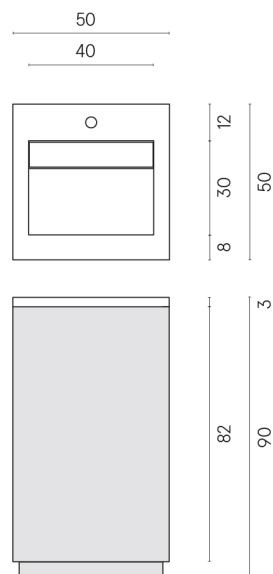

Cod. art.:

620810000028

Cube Air

Washbasin 50 White

Rivestimento del
prodotto

Stellaris Dover Light
Matt

I colori e le altre caratteristiche estetiche delle piastrelle presenti nelle illustrazioni presenti sul sito sono puramente indicativi. Guarda sempre i campioni di persona prima dell'acquisto.