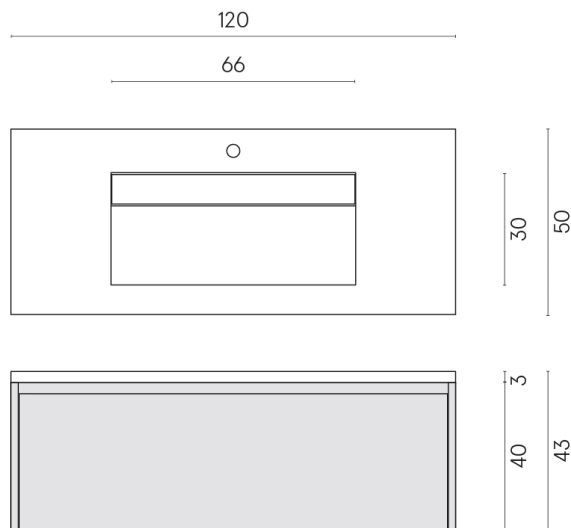

SCHEDA DI CONFIGURAZIONE

Cod. art.: 620810000022

Fly Air

Washbasin 120 White

Rivestimento del
prodotto
Contempora Pure
Honed Satin

I colori e le altre caratteristiche estetiche delle piastrelle presenti nelle illustrazioni presenti sul sito sono puramente indicativi. Guarda sempre i campioni di persona prima dell'acquisto.