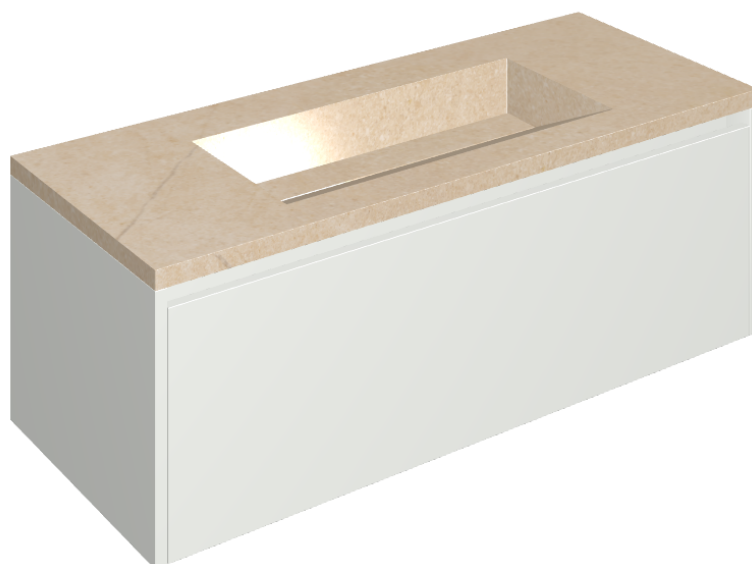

SCHEDA DI CONFIGURAZIONE

Cod. art.: 620810000022

Fly Air

Washbasin 120 White

Rivestimento del prodotto

Contempora Flare
Honed Satin

I colori e le altre caratteristiche estetiche delle piastrelle presenti nelle illustrazioni presenti sul sito sono puramente indicativi. Guarda sempre i campioni di persona prima dell'acquisto.