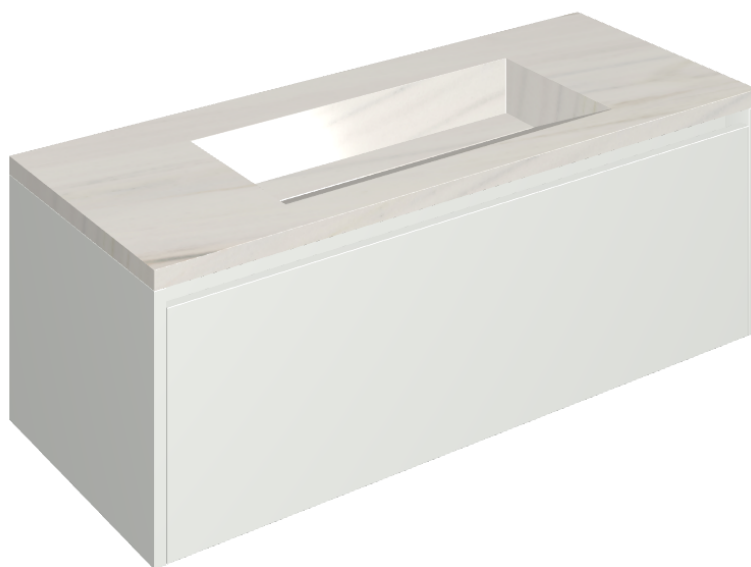

SCHEDA DI CONFIGURAZIONE

Cod. art.: 620810000022

Fly Air

Washbasin 120 White

Rivestimento del
prodotto

Charme Extra Lasa
Matt

I colori e le altre caratteristiche estetiche delle piastrelle presenti nelle illustrazioni presenti sul sito sono puramente indicativi. Guarda sempre i campioni di persona prima dell'acquisto.