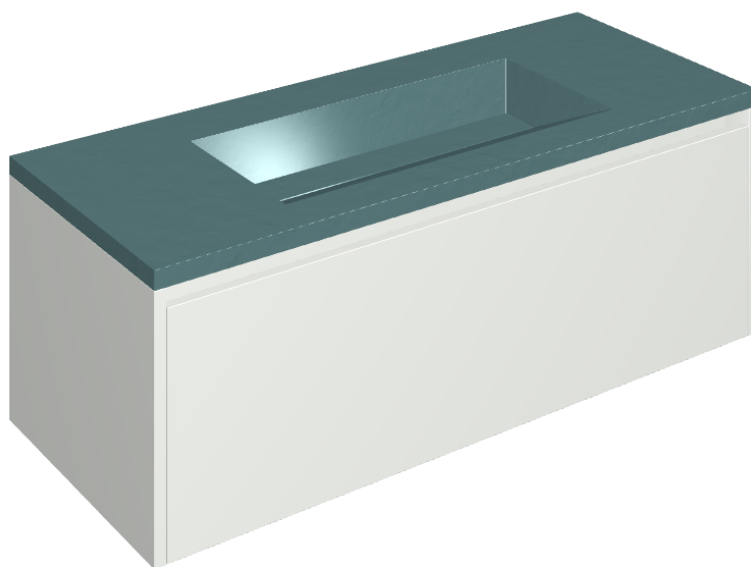

SCHEDA DI CONFIGURAZIONE

Cod. art.: 620810000022

Fly Air

Washbasin 120 White

Rivestimento del
prodotto

Surface Ocean Honed
Satin

I colori e le altre caratteristiche estetiche delle piastrelle presenti nelle illustrazioni presenti sul sito sono puramente indicativi. Guarda sempre i campioni di persona prima dell'acquisto.