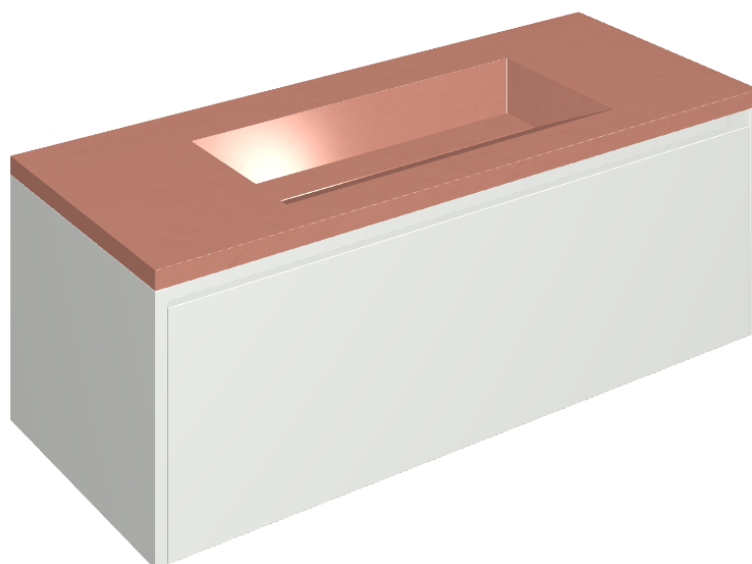

SCHEDA DI CONFIGURAZIONE

Cod. art.: 620810000022

Fly Air

Washbasin 120 White

Rivestimento del
prodotto

Surface Scarlet
Honed Satin

I colori e le altre caratteristiche estetiche delle piastrelle presenti nelle illustrazioni presenti sul sito sono puramente indicativi. Guarda sempre i campioni di persona prima dell'acquisto.