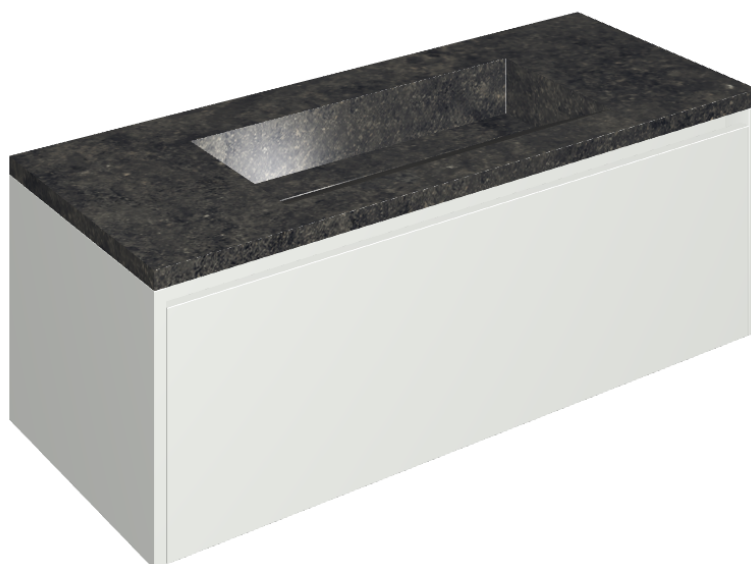

## Washbasin 120 White

Rivestimento del  
prodotto

Room Black Stone  
Honed Satin

I colori e le altre caratteristiche estetiche delle piastrelle presenti nelle illustrazioni presenti sul sito sono puramente indicativi. Guarda sempre i campioni di persona prima dell'acquisto.