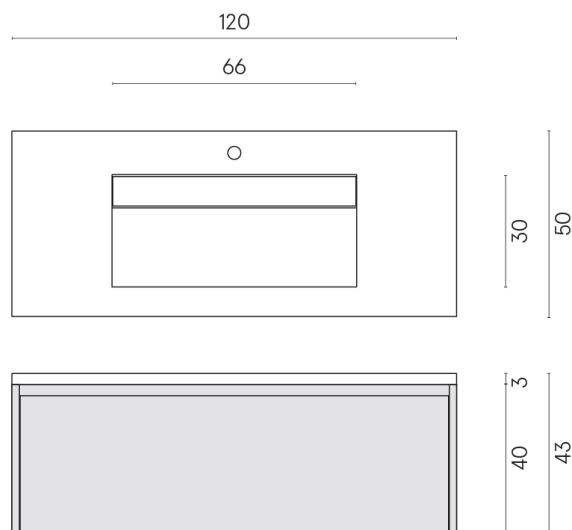

SCHEDA DI CONFIGURAZIONE

Cod. art.: 620810000022

Fly Air

Washbasin 120 White

Rivestimento del
prodotto

Charme Deluxe
Cream River Matt

I colori e le altre caratteristiche estetiche delle piastrelle presenti nelle illustrazioni presenti sul sito sono puramente indicativi. Guarda sempre i campioni di persona prima dell'acquisto.