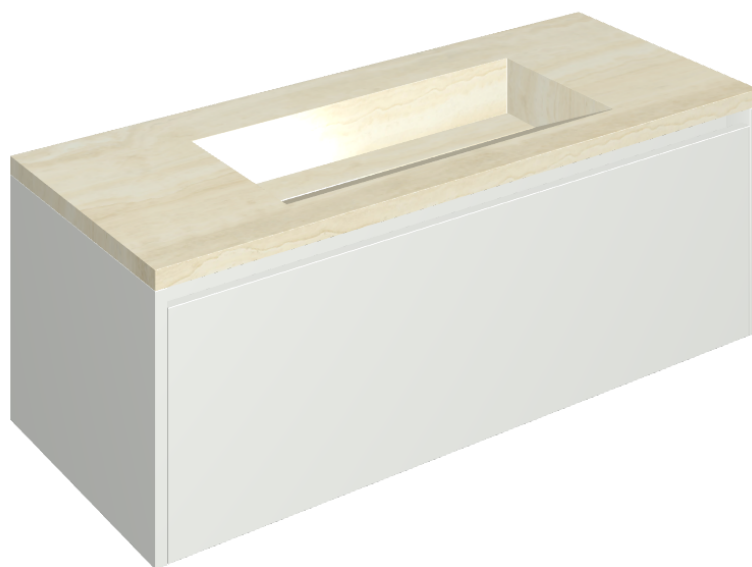

## Washbasin 120 White

Rivestimento del  
prodotto

Charme Advance  
Alabastro White Matt

I colori e le altre caratteristiche estetiche delle piastrelle presenti nelle illustrazioni presenti sul sito sono puramente indicativi. Guarda sempre i campioni di persona prima dell'acquisto.