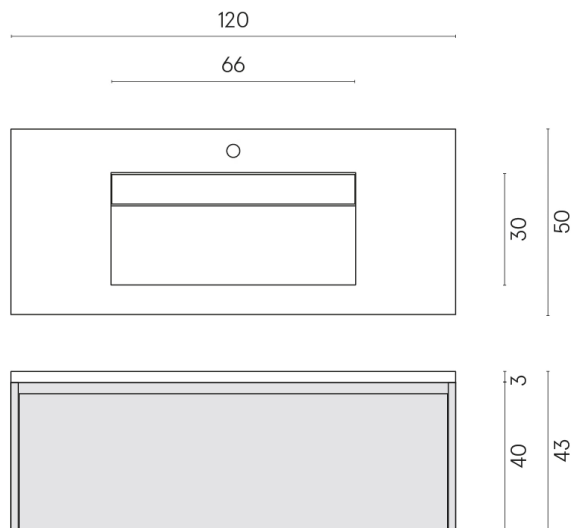

SCHEDA DI CONFIGURAZIONE

Cod. art.: 620810000022

Fly Air

Washbasin 120 White

Rivestimento del prodotto

Charme Advance
Travertino Romano
Honed Satin

I colori e le altre caratteristiche estetiche delle piastrelle presenti nelle illustrazioni presenti sul sito sono puramente indicativi. Guarda sempre i campioni di persona prima dell'acquisto.