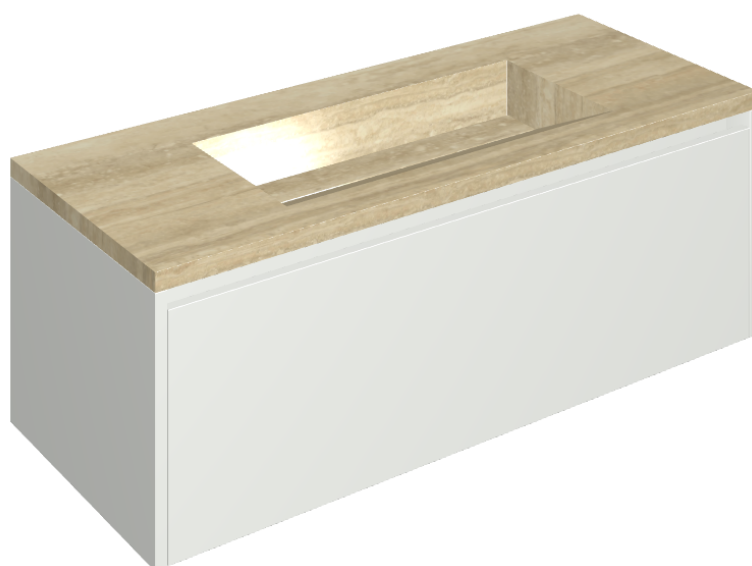

SCHEDA DI CONFIGURAZIONE

Cod. art.: 620810000022

Fly Air

Washbasin 120 White

Rivestimento del prodotto

Charme Advance
Travertino Romano
Honed Satin

I colori e le altre caratteristiche estetiche delle piastrelle presenti nelle illustrazioni presenti sul sito sono puramente indicativi. Guarda sempre i campioni di persona prima dell'acquisto.