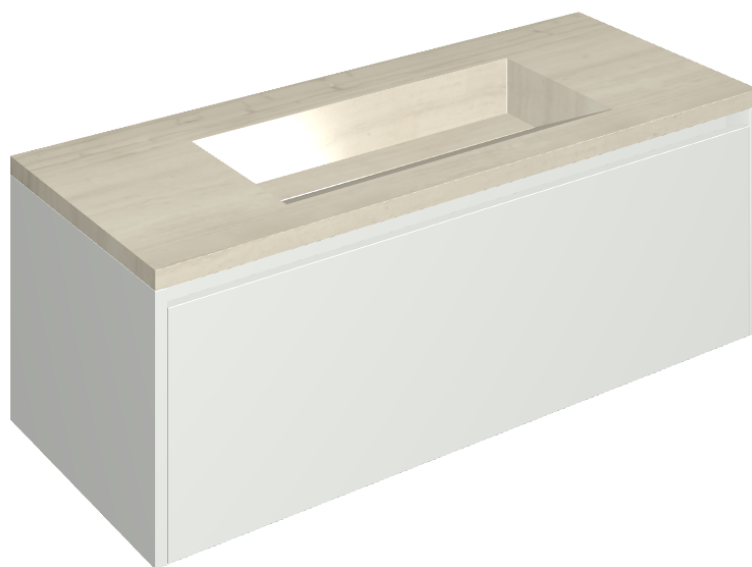

SCHEDA DI CONFIGURAZIONE

Cod. art.: 620810000022

Fly Air

Washbasin 120 White

Rivestimento del prodotto

Charme Advance Silk
Grey Honed Satin

I colori e le altre caratteristiche estetiche delle piastrelle presenti nelle illustrazioni presenti sul sito sono puramente indicativi. Guarda sempre i campioni di persona prima dell'acquisto.