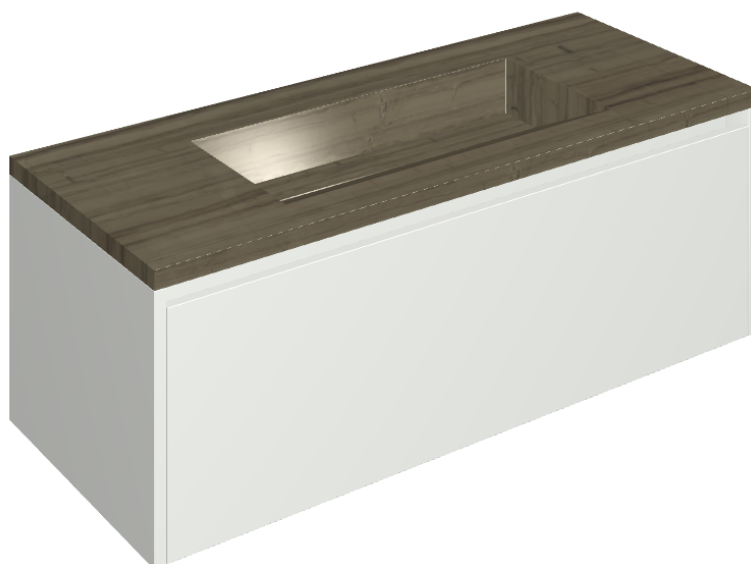

## Washbasin 120 White

Rivestimento del prodotto

Charme Advance  
Elegant Brown Lux

I colori e le altre caratteristiche estetiche delle piastrelle presenti nelle illustrazioni presenti sul sito sono puramente indicativi. Guarda sempre i campioni di persona prima dell'acquisto.