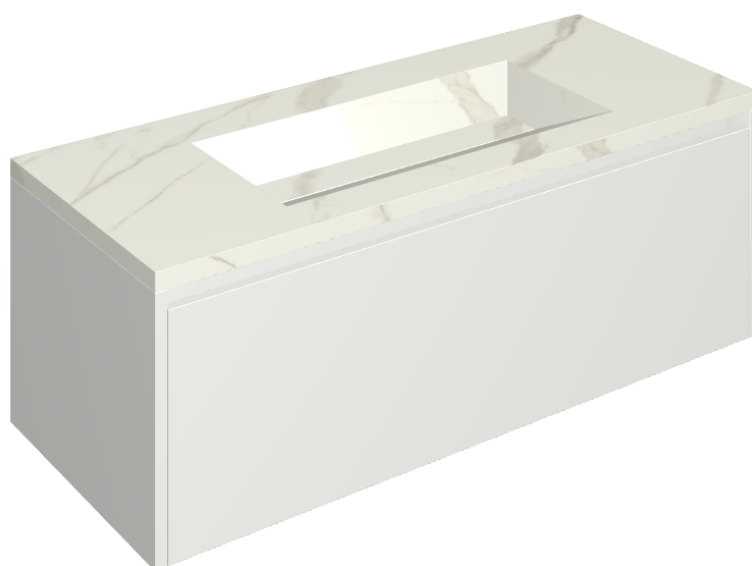

SCHEDA DI CONFIGURAZIONE

Cod. art.: 620810000022

## Washbasin 120 White

Rivestimento del  
prodotto

Metropolis Calacatta  
Gold Matt

I colori e le altre caratteristiche estetiche delle piastrelle presenti nelle illustrazioni presenti sul sito sono puramente indicativi. Guarda sempre i campioni di persona prima dell'acquisto.