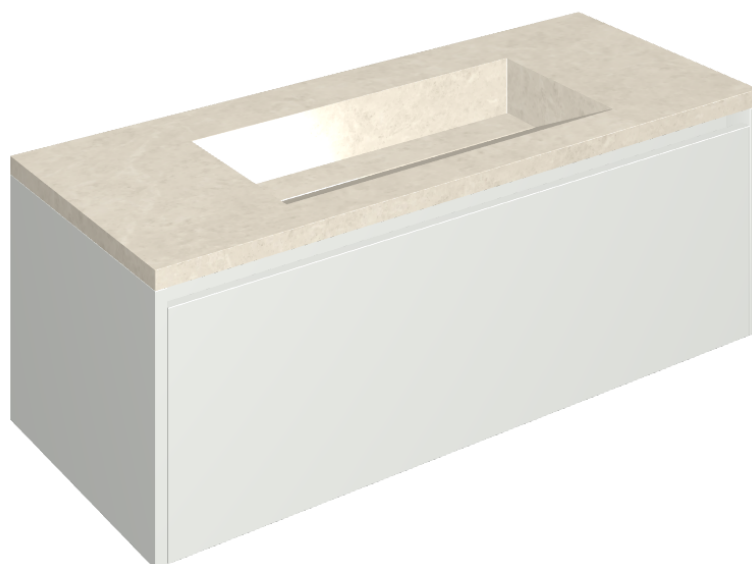

SCHEDA DI CONFIGURAZIONE

Cod. art.: 620810000022

Fly Air

Washbasin 120 White

Rivestimento del
prodotto

Metropolis Royal Ivory
Matt

I colori e le altre caratteristiche estetiche delle piastrelle presenti nelle illustrazioni presenti sul sito sono puramente indicativi. Guarda sempre i campioni di persona prima dell'acquisto.