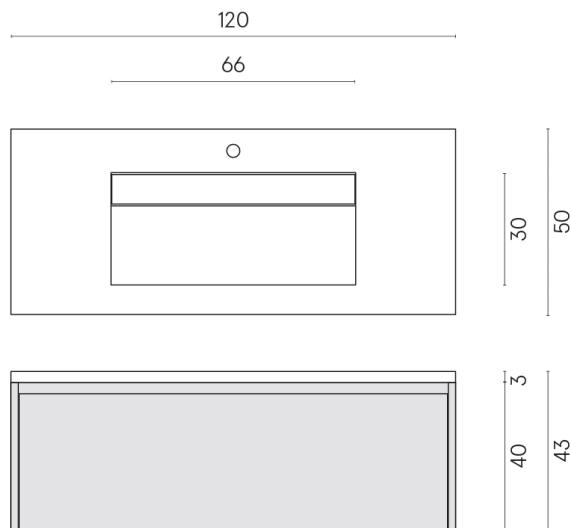

SCHEDA DI CONFIGURAZIONE

Cod. art.: 620810000022

Fly Air

Washbasin 120 White

Rivestimento del
prodotto
Metropolis Absolut
Silver Matt

I colori e le altre caratteristiche estetiche delle piastrelle presenti nelle illustrazioni presenti sul sito sono puramente indicativi. Guarda sempre i campioni di persona prima dell'acquisto.