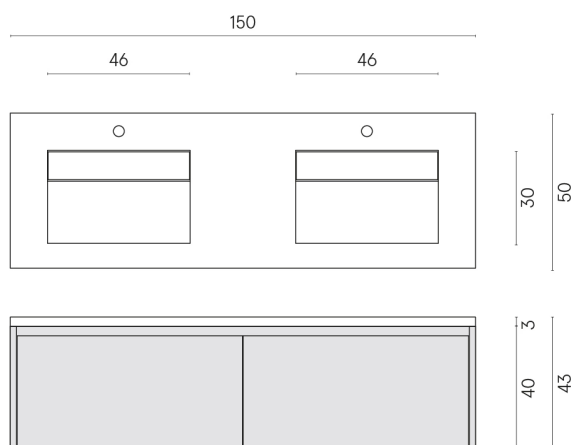

SCHEDA DI CONFIGURAZIONE

Cod. art.:

620810000023

Fly Air

Washbasin Duo 150 150

White

Rivestimento del
prodotto

Charme Deluxe
Bianco Michelangelo
Matt