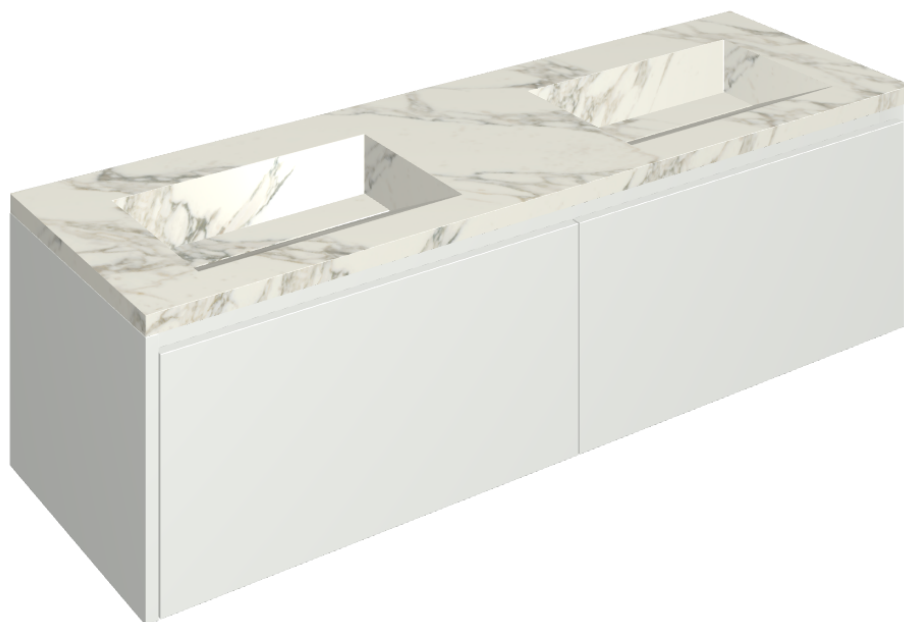

SCHEDA DI CONFIGURAZIONE

Cod. art.:

620810000023

Fly Air

Washbasin Duo 150 150
White

Rivestimento del
prodotto

Charme Deluxe
Arabescato White
Matt

I colori e le altre caratteristiche estetiche delle piastrelle presenti nelle illustrazioni presenti sul sito sono puramente indicativi. Guarda sempre i campioni di persona prima dell'acquisto.