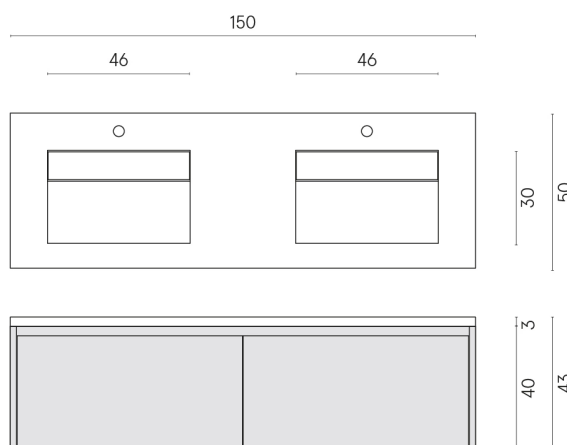

SCHEDA DI CONFIGURAZIONE

Cod. art.:

620810000023

Fly Air

Washbasin Duo 150 150

White

Rivestimento del
prodotto

Charme Advance
Travertino Romano
Lux