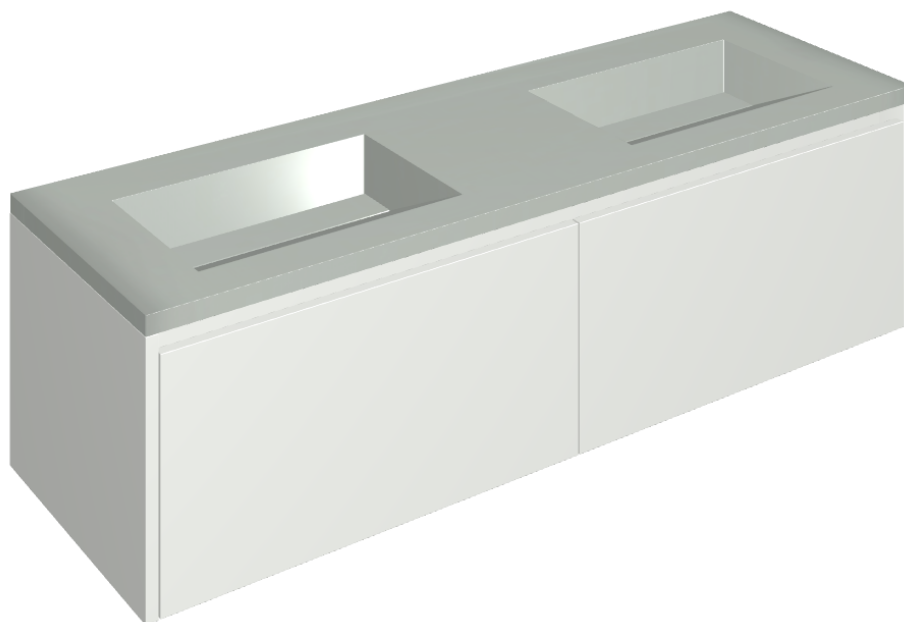

SCHEDA DI CONFIGURAZIONE

Cod. art.:

620810000023

Fly Air

Washbasin Duo 150 150

White

Rivestimento del
prodotto

Metropolis Glass Sky
Lux