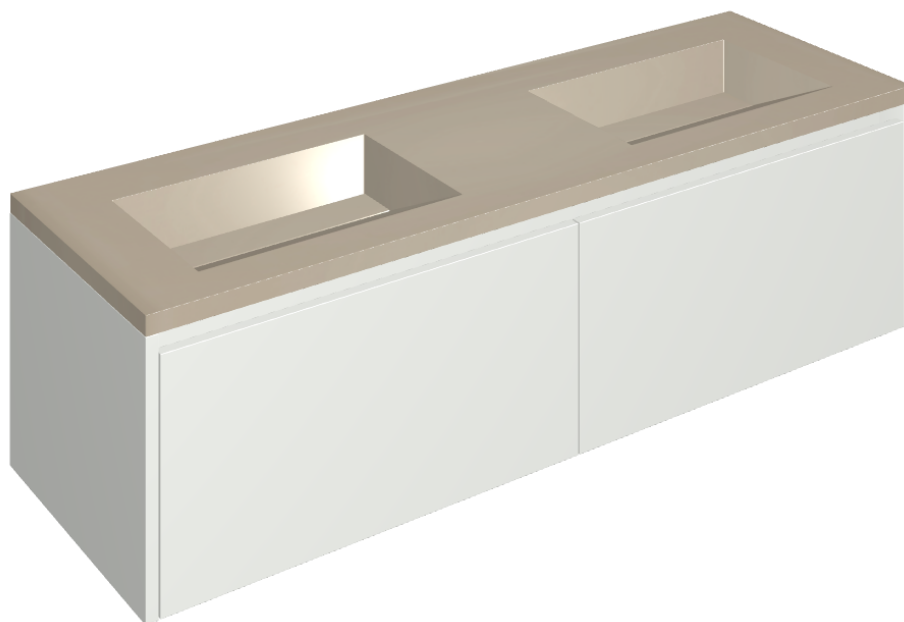

SCHEDA DI CONFIGURAZIONE

Cod. art.: 620810000023

Fly Air

Washbasin Duo 150 150
White

Rivestimento del
prodotto

Metropolis Glass
Powder Lux

I colori e le altre caratteristiche estetiche delle piastrelle presenti nelle illustrazioni presenti sul sito sono puramente indicativi. Guarda sempre i campioni di persona prima dell'acquisto.